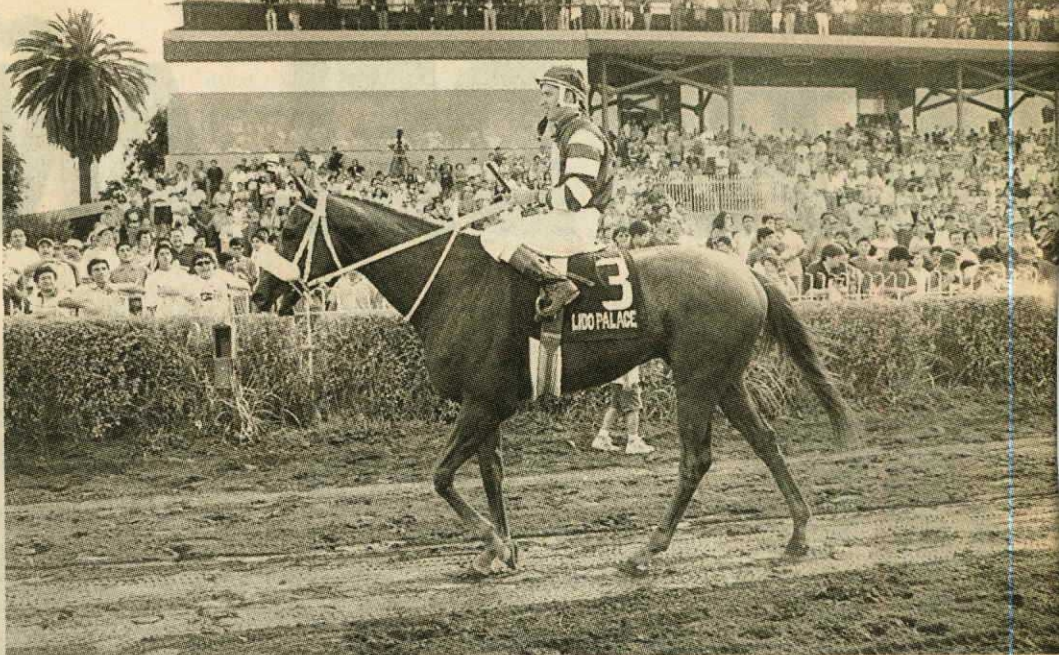

# RREERA DEL AÑO

La práctica respondió a las teorías. Justo diez años después que Wolf y Memo maravillaran a los hípicas en lo que los turfman más antiguos califican como la carrera del siglo, LIDO PALACE y Penamacor los emularon con un duelo apasionante, donde la mayor cancha del palmeño resultó clave. De paso, en el Hipódromo Chile, entidad que superó los 600 millones en apuestas, deben sentirse orgullosos que las dos más grandes carreras hayan sido en su St Leger y en su pista.

**Lido Palace fue el último vencedor del siglo en el St Leger, ganando un duelo apasionante a Penamacor, el favorito de la carrera, con 64.531 vales a su haber, mientras que el oriundo de haras Figurón contabilizó 38.409. Su jinete Richard Castillo estuvo magistral en la conducción del defensor de John Amerman**